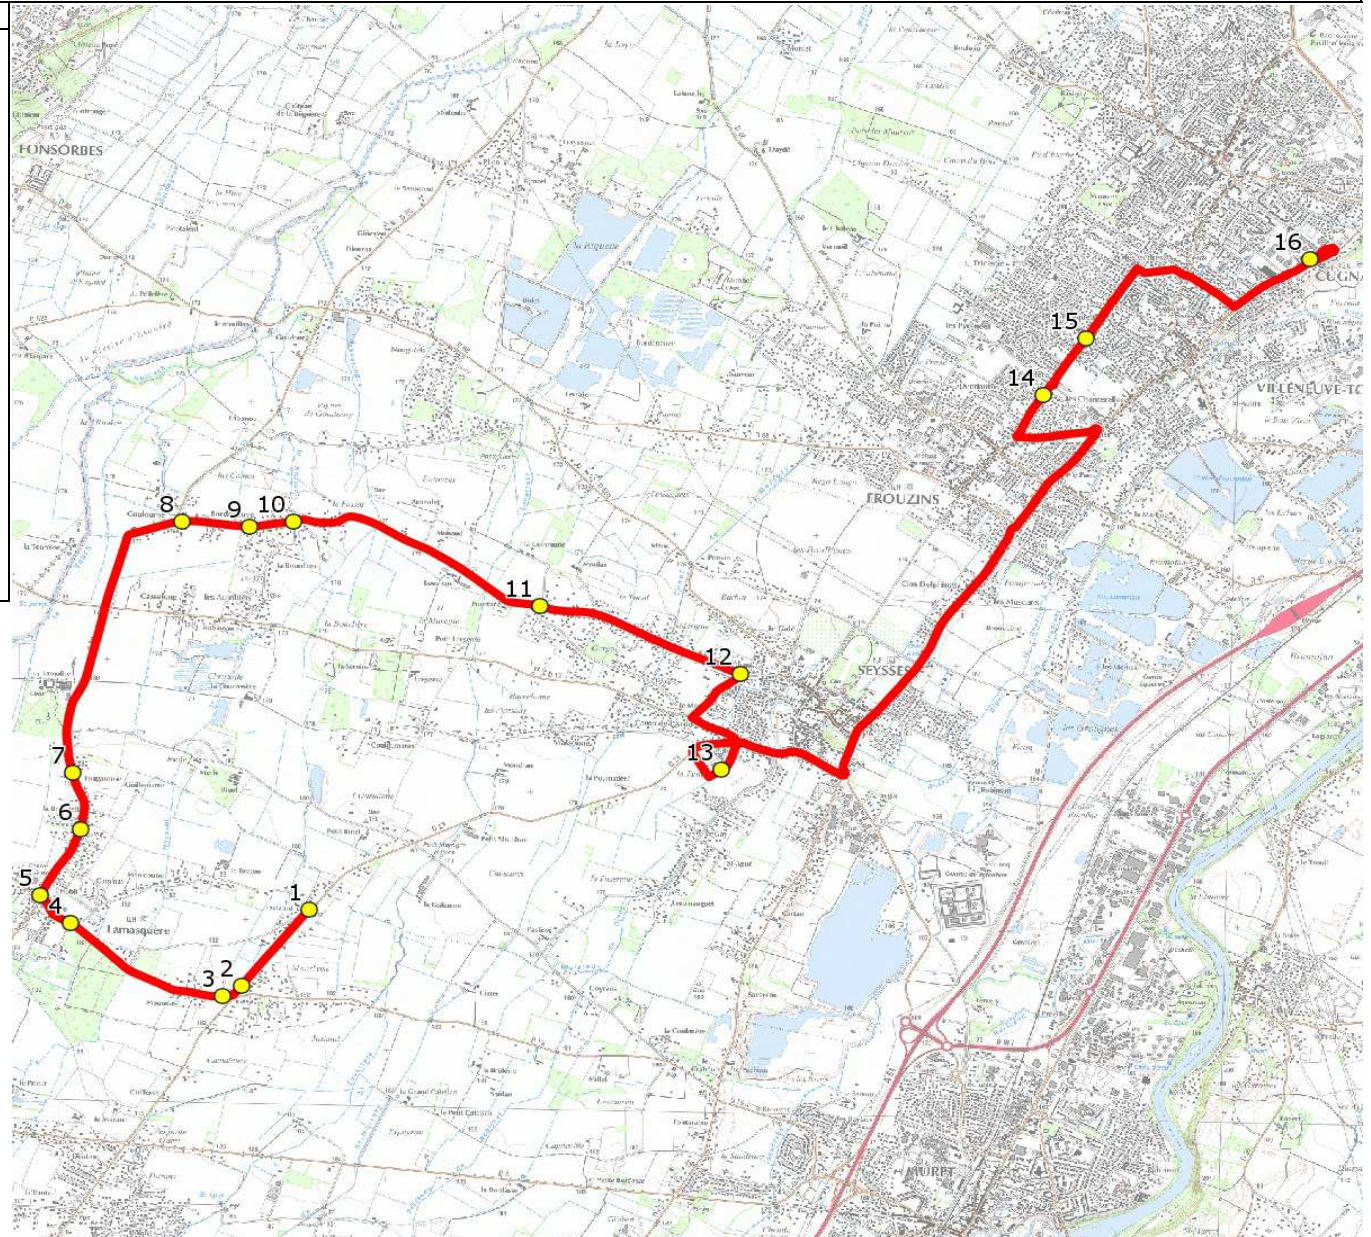

Mise à jour : 01/08/2017

Ligne : SEYSSES-LYCEE CUGNAUX

Ligne N° : S9003

Marché (année de notification-durée) : 2017-6

Transporteur :

Km en charge : 20 Km

Nombre de places assises :

Sous-traitant :

Année :

ITINERAIRE INDICATIF (ALLER)	LMMJV--
LAMASQUERE	
1. ABCDn1741 Lavizard	07:01
2. Av Pyrénées/AHC	07:03
3. ABCDn1245 Moundas	07:04
4. Rte Moundas/Ch Lavizard	07:07
5. ABCDn0283 Ecoles	07:09
6. ABCDn1370 Le Petit Pierre	07:11
7. RD50/PCD Fougarouse/AB Béton	07:12
SEYSSES	
8. Ch Couloume n°4650	07:16
9. ABCDn1588 Bordeneuve	07:17
10. ABCDn1314 Bourdasse	07:18
11. ABCDn0428 De la Commune	07:21
12. Ch Couloume/Ch Mounicard	07:24
13. AvRoITanguy/EcoleFloraTristan/AHC	07:28
FROUZINS	
14. Ch Cendère/Ar Montségur	07:42
VILLENEUVE-TOLOSANE	
15. ABCD 1113 Cygnes	07:43
CUGNAUX	
16. Lycée Henri Matisse	07:50

Année :

ITINERAIRE INDICATIF (RETOUR)	LM-JV--	Merc
CUGNAUX		
1. Lycée Henri Matisse	18:10	12:10
VILLENEUVE-TOLOSANE		
2. ABCD 1113 Cygnes	18:17	12:17
FROUZINS		
3. Ch Cendère/Ar Montségur	18:18	12:18
SEYSSES		
4. AvRolTanguy/EcoleFloraTristan/AHC	18:32	12:32
5. Ch Couloume/Ch Mounicard	18:36	12:36
6. ABCDn0428 De la Commune	18:39	12:39
7. ABCDn1314 Bourdasse	18:42	12:42
8. ABCDn1588 Bordeneuve	18:43	12:43
9. Ch Couloume n°4650	18:44	12:44
LAMASQUERE		
10. RD50/PCD Fougrouse/AB Béton	18:48	12:48
11. ABCDn1370 Le Petit Pierre	18:49	12:49
12. ABCDn0283 Ecoles	18:51	12:51
13. Rte Moundas/Ch Lavizard	18:53	12:53
14. ABCDn1245 Moundas	18:56	12:56
15. Av Pyrénées/AHC	18:57	12:57
16. ABCDn1741 Lavizard	18:59	12:59